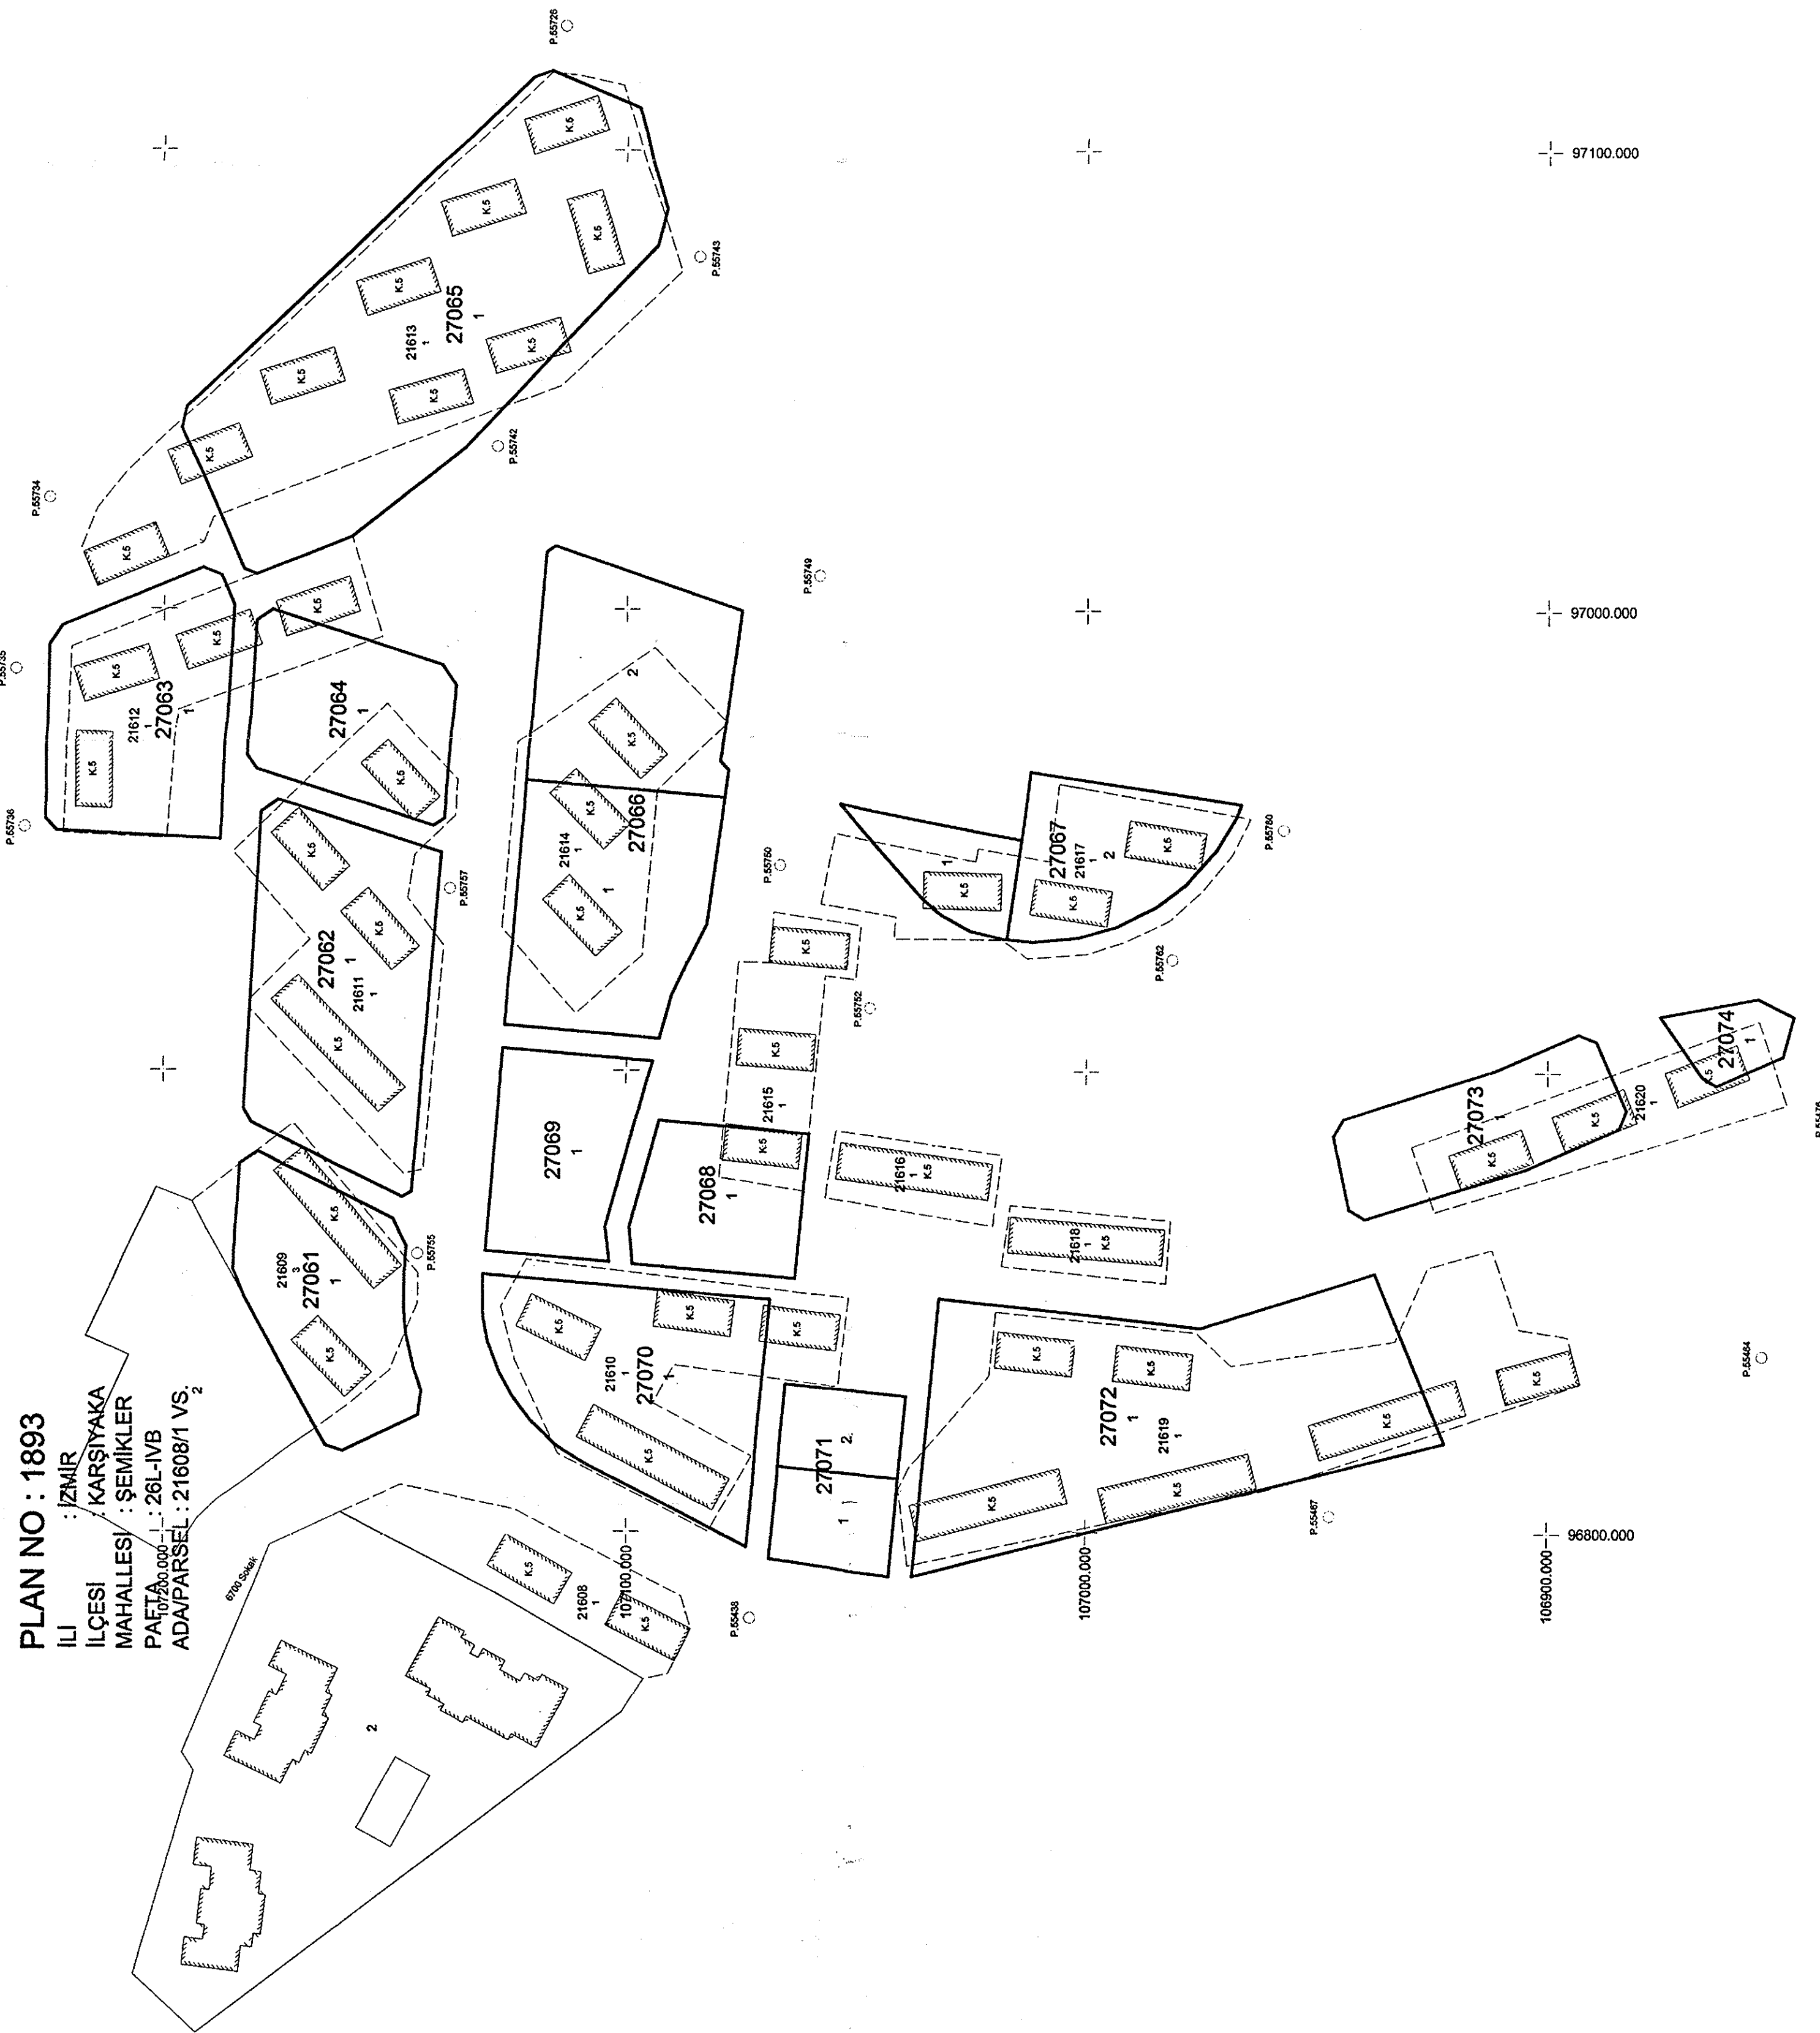

KARŞIYAKA ŞEMİKLER MAHALLESİ 21608/1-21609/3-21610/1-21611/1-21612/1-21613/1-21614/1-21615/1-21616/1-21617/1-21618/1-21619/1-21620/1
PARSELLERE UYGULANAN PARSELASYON PLANI
DURUM HARİTASI

PLAN NO : 1893

İLİ : ZMİR
İLÇESİ : KARŞIYAKA
MAHALLESİ : ŞEMİKLER
PAFTA NO : 26L-IVB
ADA/PARSEL : 21608/1 VS.

T.C.
İZMİR BÜYÜKŞEHİR BELEDİYESİ
İMAR UYGULAMA İ. ŞR. MD.
GİRİŞİMİŞİ
H. KAYA
1.8.2023

ŞEHİR MÜHÜRÜ
Etiler Proje Müdürlüğü